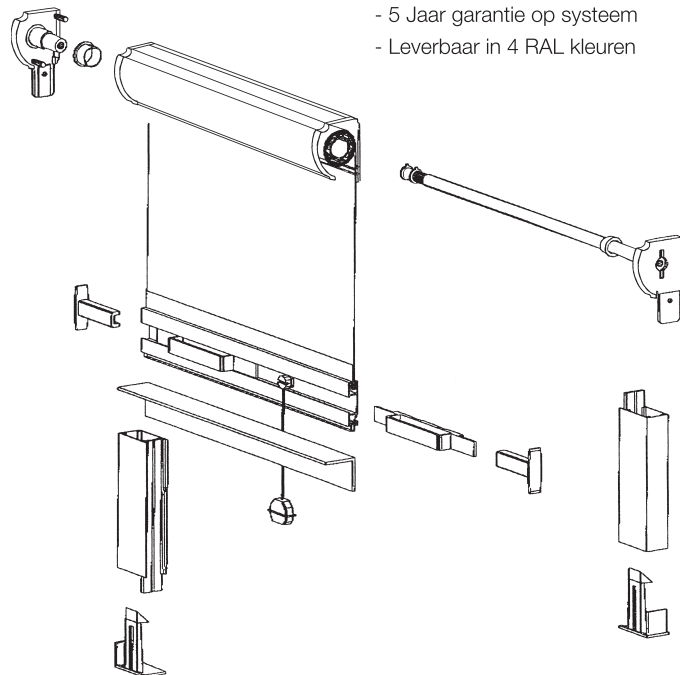

Onderlat

De onderlat is voorzien van een afdichtingsborstel waardoor eventuele oneffenheden worden geminimaliseerd. De handgrepen kunnen zowel aan de voorzijde als aan de achterzijde geplaatst worden waardoor de rolhor zowel binnen als buiten geplaatst kan worden.

Uitvoering

De rolhor argus wordt altijd exact op maat gemaakt en wordt geleverd in de kleuren geannodiseerd aluminium, wit (RAL 9010), roomwit (RAL 9001) en antracietgrijs (RAL 7016).

Constructie

In de halfronde cassette bevindt zich een veerrol waarom zich het gaas op- en afrolt. De cassette wordt op de geleiders geplaatst waartussen het gaas, dat is verzaard met een aluminium onderlat, op en neer beweegt. Kap, geleiders en onderlat zijn vervaardigd uit hoogwaardig aluminium.

Geleiders

De aluminium geleiders zijn zowel geschikt voor "op-de-dag" als "in-de-dag" montage en zijn voorzien van dubbele borstelaafdichting. Deze afdichting zorgt voor een geruisloze bediening en extra fixatie van het gaas. Onderin de geleiders zijn blokkeringen verwerkt die dienen als rem voor de onderlat.

Specificaties

- Stijlvolle halfronde cassette
- Zware borstelaafdichting in geleiders en onderlat
- Handig trekkoordje
- Voor binnen en buiten
- 2 Handgrepen
- Voor "op-" of "in-de-dag" montage
- Duidelijke montagehandleiding
- 5 Jaar garantie op systeem
- Leverbaar in 4 RAL kleuren