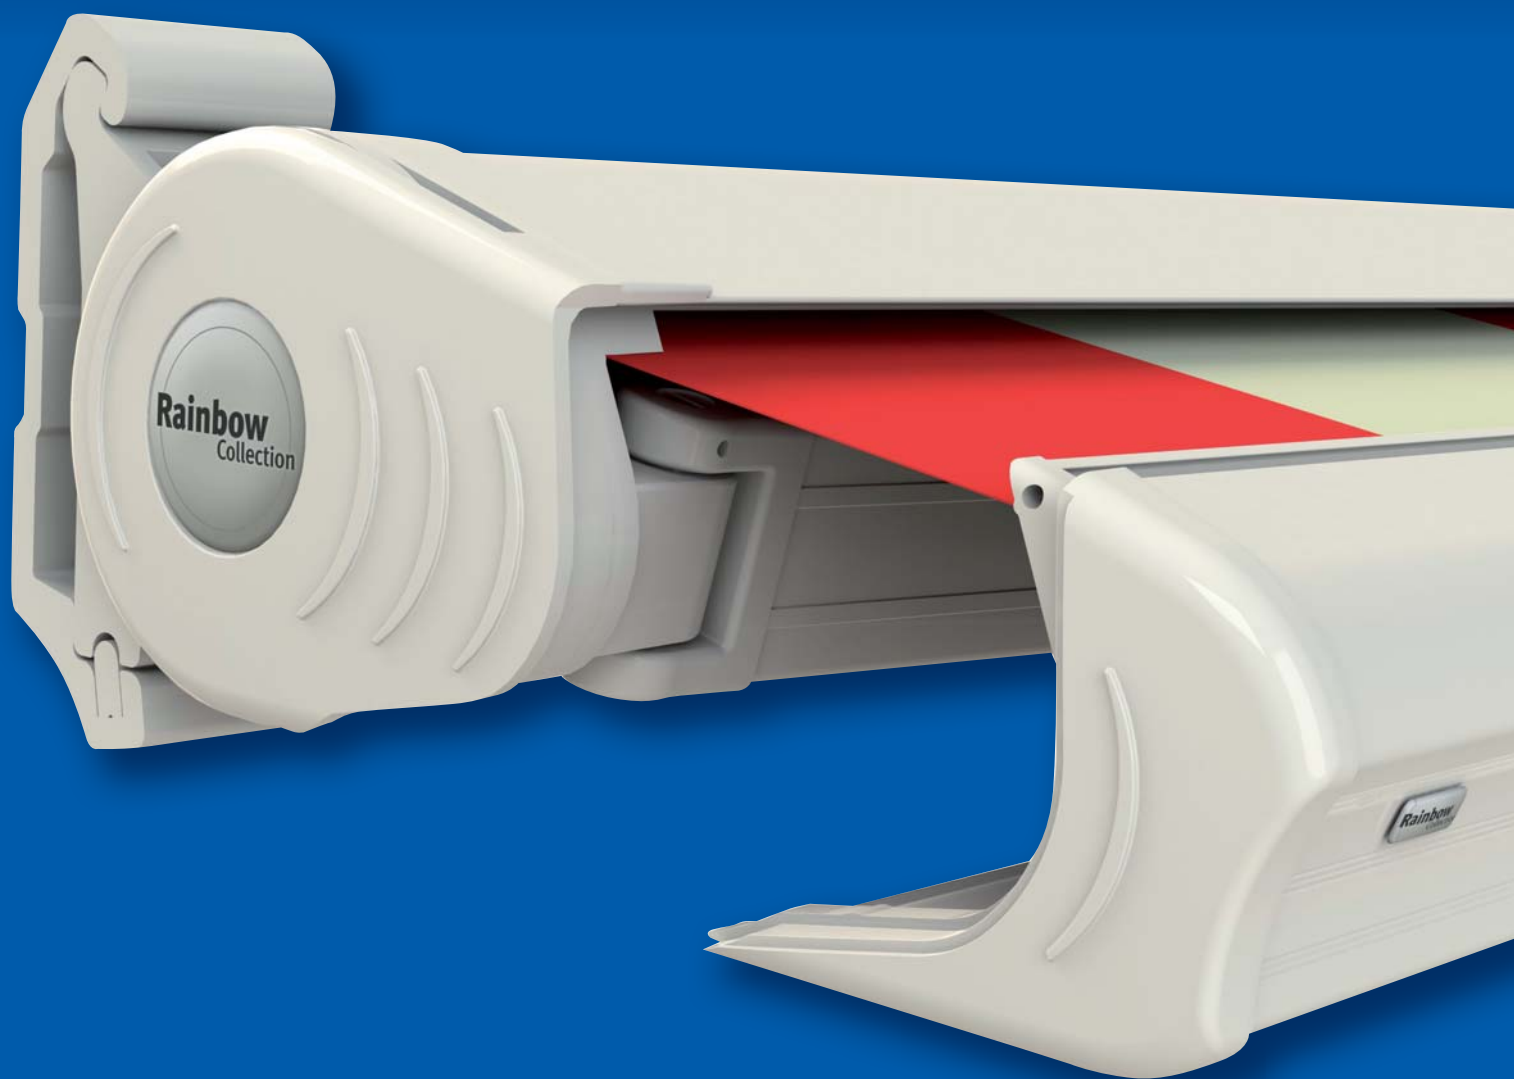

Cassette Balero[®]

Rainbow
Collection
www.rainbowsol.nl

De **Balero** uit de **RainbowCollection** is een zonweringsproduct van Nederlandse makelij. Een uitstekende verhouding tussen betaalbaarheid en prestatie in een functioneel en esthetisch verantwoord kwaliteitsproduct.

Constructie

De knikarmen zijn bevestigd aan zware massieve zijsteunen, waartussen het gehele scherm kantelbaar is om de gewenste hellingshoek in te stellen. De zijsteunen zijn geschikt om zowel muur- als plafondmontage. Desgewenst zijn verlengde kapsteunen te bestellen. Door de speciale kanteltechniek is vrijwel elke gewenste hellingshoek instelbaar en blijft het scherm perfect sluiten. Omdat dit scherm uitgevoerd is met een doekgoot is bij een geopend scherm nog sprake van cassette-uitvoering. De term dubbele cassette is daarom zeker niet overdreven.

Vormgeving

De cassette balero is een superplatte verschijning, voorzien van alle accenten voor een top-design. Eigenlijk zonde om buiten te hangen ...

Knikarmen

Gemaakt van zware aluminium kokerprofielen en gietaluminium verbindingstukken. In de kokerprofielen bevinden zich sterke veren die met dubbele stalen kabels verbonden worden. Natuurlijk zijn alle bouten, moeren en assen van roestvrij staal.

Bediening

In de standaard uitvoering wordt de cassette balero bediend met een soepel draaiend oogwindwerk met afneembare slingerstang. Het summum van gemak en comfort is natuurlijk een elektrische bediening. Bij zowel handmatige als elektrische bediening is de bedieningszijde naar keuze.