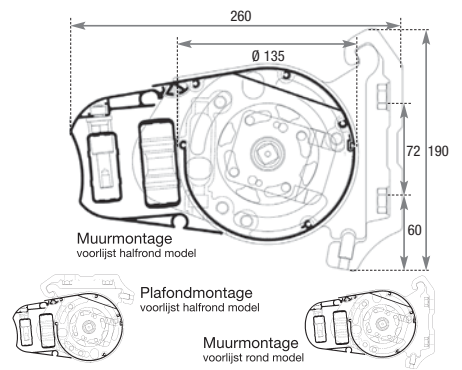

Standaardbreedten

300, 350, 400, 450, 500 cm

Materiaal

Roomwit RAL 9001

Uitval

250 cm

Bediening

oogwindwerk of elektrisch (optie), bedieningszijde naar keuze

Kleuren

362 - 363 - 364 - 365 - 18 - 31 - 33 - 34
372 - 544 - 167 - 545 - 361 - 371 - 49
176 - 177 - 178 - 175 - 14 - 17 - 39 - 67

Volant

Gratis

In de MAATWERK uitvoering zijn diverse opties mogelijk!
Informeer bij uw dealer!

Scan deze QR-code en bekijk de video van het volledige Rainbow Collection programma!

Rainbow
Collection

Uw dealer: