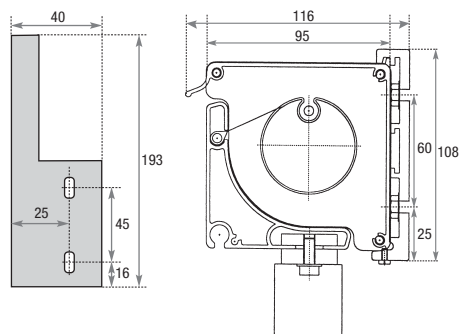

### Windvaste armen

De windvaste arm bestaat uit een unit die op de muur bevestigd wordt met daaraan een aluminium scharnierpunt. Een daaraan bevestigd aluminium u-profiel bepaalt de lengte van de uitval. De unit herbergt een krachtige veer. Een extra schoor zorgt voor nog grotere stabiliteit en neerwaartse druk in elke positie.

### Breedten

Leverbaar uitsluitend in maatwerk tot een maximale breedte van 500 cm