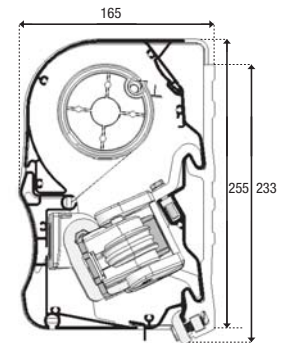

Standaardbreedten

500, 550, 600 cm

Materiaal

Roomwit RAL 9001

Uitval

300 cm

Bediening

elektrisch, bedieningszijde naar keuze