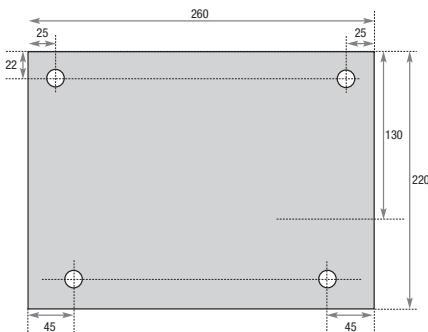

DOEKKLEUREN INFORMATIE

Doeken

De doeken zijn van 100% acryl geweven en hebben een gewicht van ca. 310 gram per m². Door de zware finishing is het doek vochtbestendig, rot- en schimmelvrij, vet- en vuilafstotend en bestand tegen weersinvloeden. In de standaard uitvoering kunt u een keuze maken uit de afgebeelde dessins.

Constructie

Een zware aluminium achterplaat waaraan de armen bevestigd zijn zorgt voor extra stabiliteit en de mogelijkheid om de armen dichter bij elkaar te plaatsen voor extra ondersteuning van de voorlijst. Door deze constructie is het mogelijk om meerdere montagesteunen te plaatsen.

Knikarmen

Gemaakt van zware aluminium kokerprofielen en gietaluminium verbindingstukken. In de kokerprofielen bevinden zich sterke veren die met dubbele stalen kabels verbonden worden. Natuurlijk zijn alle bouten, moeren en assen van roestvrij staal.

Bediening

In de standaard uitvoering wordt de cassette corfu geleverd met een elektromotor en schakelaar. Tegen meerprijs leverbaar met afstandsbediening. Dit kan zelfs uitgebreid worden met een zon en wind automatisch.

Vormgeving

Een extra zware uitvoering met fraaie belijning- en door gebruik te maken van speciale afdekkappen zijn er geen schroeven zichtbaar.

Uitvoering

De cassette corfu wordt standaard geleverd in geheel roomwit gemoffelde uitvoering (RAL 9001).