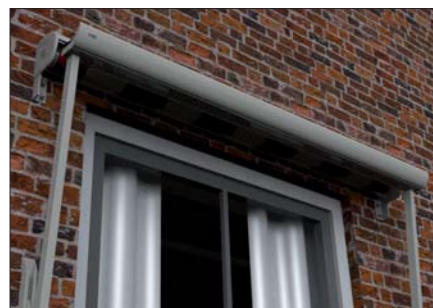

Doeken

Het doek is 100% acryl geweven en heeft een gewicht van ca. 310 gram per m². Door de zware finishing is het doek vochtbestendig, rot- en schimmelvrij, vet- en vuilafstotend en bestand tegen weersinvloeden. In de maatwerk uitvoering heeft u de keuze uit talrijke doekkleuren.

Constructie

De zware stalen doekrol beweegt zich tussen de zijsteunen, die tevens dienen als montagesteunen. De uitvalarmen, die onder het systeem geplaatst worden zorgen ervoor dat voorlijst en doek in de juiste positie komen. Kap en voorlijst zijn zo op elkaar afgestemd dat deze in gesloten toestand naadloos op elkaar aansluiten, zodat het doek optimaal beschermd is tegen weersinvloeden.

Uitvoering

De cassette kreta wordt standaard geleverd in geannodiseerd aluminium of in geheel roomwit gemoffelde uitvoering (RAL 9001).

Windvaste armen

De windvaste arm bestaat uit een unit die op de muur bevestigd wordt met daaraan een aluminium scharnierpunt. Een daaraan bevestigd aluminium u-profiel bepaalt de lengte van de uitval. De unit herbergt een krachtige veer. Een extra schoor zorgt voor nog grotere stabiliteit en neerwaartse druk in elke positie.

Bediening

In de maatwerk uitvoering wordt de kreta standaard geleverd met een soepel draaiend oogwindwerk. Tegen meerprijs kan gekozen worden voor een elektrische bediening.