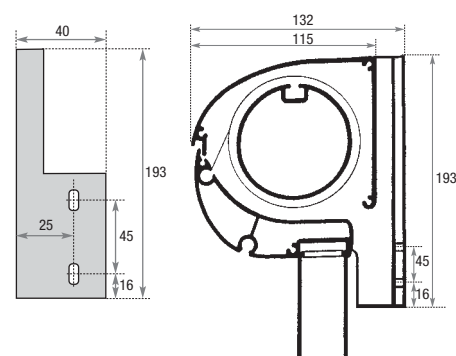

### Windvaste armen

De windvaste arm bestaat uit een unit die op de muur bevestigd wordt met daaraan een aluminium scharnierpunt. Een daaraan bevestigd aluminium u-profiel bepaalt de lengte van de uitval. De unit herbergt een krachtige veer. Een extra schoor zorgt voor nog grotere stabiliteit en neerwaartse druk in elke positie.

### Breedten

Leverbaar uitsluitend in maatwerk tot een maximale breedte van 500 cm