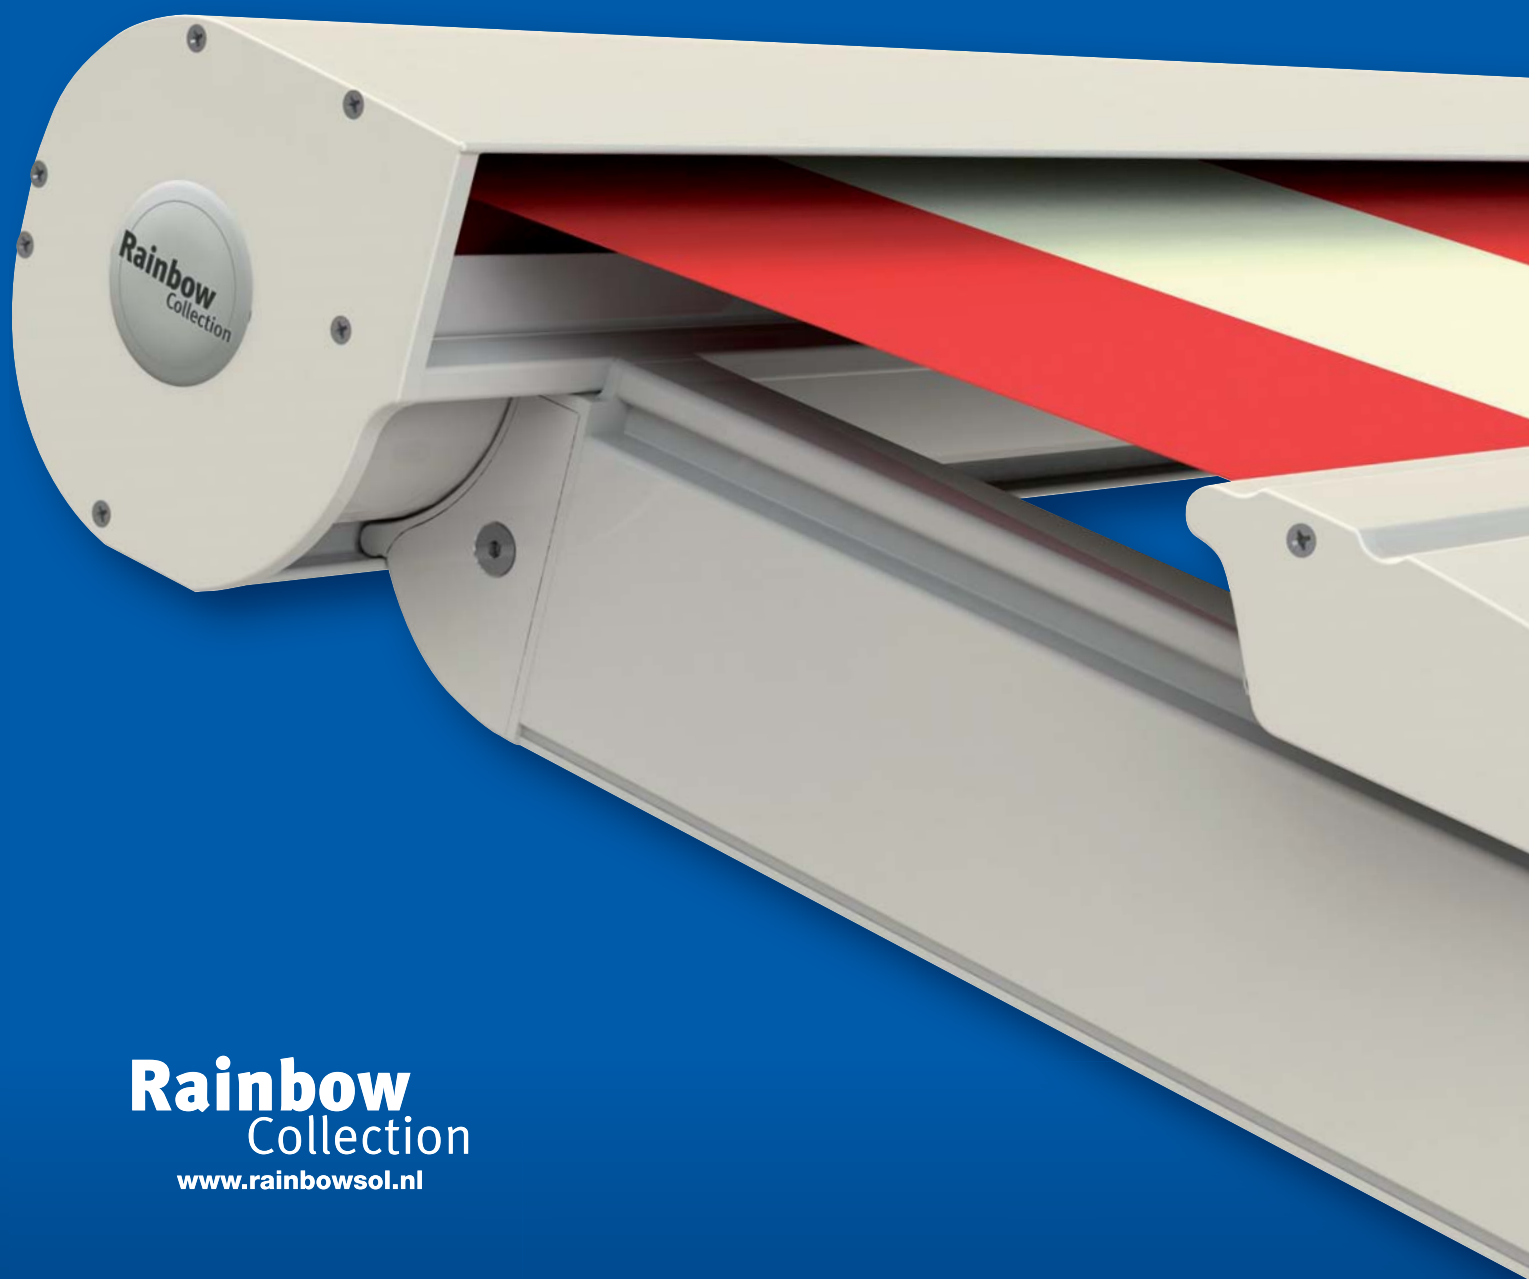

# Madeira Pergola®

**Rainbow**  
Collection  
[www.rainbowsol.nl](http://www.rainbowsol.nl)

De **Madeira** uit de **RainbowCollection** is een outdoor-living-product van Nederlandse makelij. Een uitstekende verhouding tussen betaalbaarheid en prestatie in een functioneel en esthetisch verantwoord kwaliteitsproduct.

### Doeken

Het doek is 100% acryl geweven en heeft een gewicht van ca. 310 gram per m<sup>2</sup>. Door de zware finishing is het doek vochtbestendig, rot- en schimmelvrij, vet- en vuilafstotend en bestand tegen weersinvloeden. In de maatwerk uitvoering heeft u de keuze uit talrijke doekkleuren.

### Cassette

De elegant vormgegeven en geheel gesloten cassette wordt door middel van stevige gietaluminium komebeugels aan de muur bevestigd. Door de uitgekiende constructie van deze komebeugels kan de cassette, en hierdoor dus het hele systeem, kantelen en kan men dus de hellingshoek op eenvoudige wijze aanpassen.

### Voorlijst

Het doek wordt naar voren gebracht door middel van de voorlijst die, in gesloten toestand volledig in de cassette verdwijnt. Het doek wordt op spanning gehouden door een ingenieus systeem van gasveren die onzichtbaar in de liggers zijn weggewerkt.