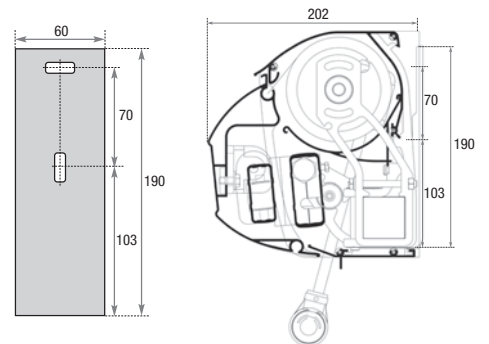

Uitvoering

De cassette marbella wordt standaard geleverd in geheel roomwit gemoffelde uitvoering (Ral 9001).

Standaardbreedten

500, 550, 600 cm

Materiaal

Roomwit RAL 9001

Uitval

300 cm