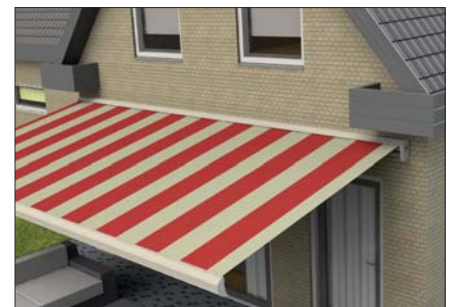

DOEKKLEUREN INFORMATIE

Doeken

De doeken zijn van 100% acryl geweven en hebben een gewicht van ca. 310 gram per m². Door de zware finishing is het doek vochtbestendig, rot- en schimmelvrij, vet- en vuilafstotend en bestand tegen weersinvloeden. In de standaard uitvoering kunt u een keuze maken uit de afgebeelde dessins.

Constructie

Een extra stalen draagbuis waar de knikarmen aan bevestigd zijn, zorgt voor extra stabiliteit. Door deze constructie is het mogelijk om meerdere montagesteunen te plaatsen. Dit scherm is in maatwerkuitvoering te koppelen tot liefst 10 meter! De uitvoering is inclusief doekgoot zodat het doek extra beschermd wordt.

Vormgeving

Een extra zware uitvoering en toch zeer compact van vorm. Fraaie belijning en ronde accenten geven de Finishing Touch. Valt er over smaak te twisten?

Knikarmen

Gemaakt van zware aluminium koker profielen en gietaluminium verbindingstukken. In de kokerprofielen bevinden zich sterke veren die met dubbele stalen kabels verbonden worden. Natuurlijk zijn alle bouten, moeren en assen van roestvrij staal.

Bediening

In de standaard uitvoering wordt de cassette marbella bediend met een soepel draaiend oogwindwerk met afneembare slingerstang. Het summum van gemak en comfort is natuurlijk een elektrische bediening. Bij zowel handmatige als elektrische bediening is de bedieningszijde naar keuze.

Uitvoering

De cassette marbella wordt standaard geleverd in geheel roomwit gemoffelde uitvoering (Ral 9001).