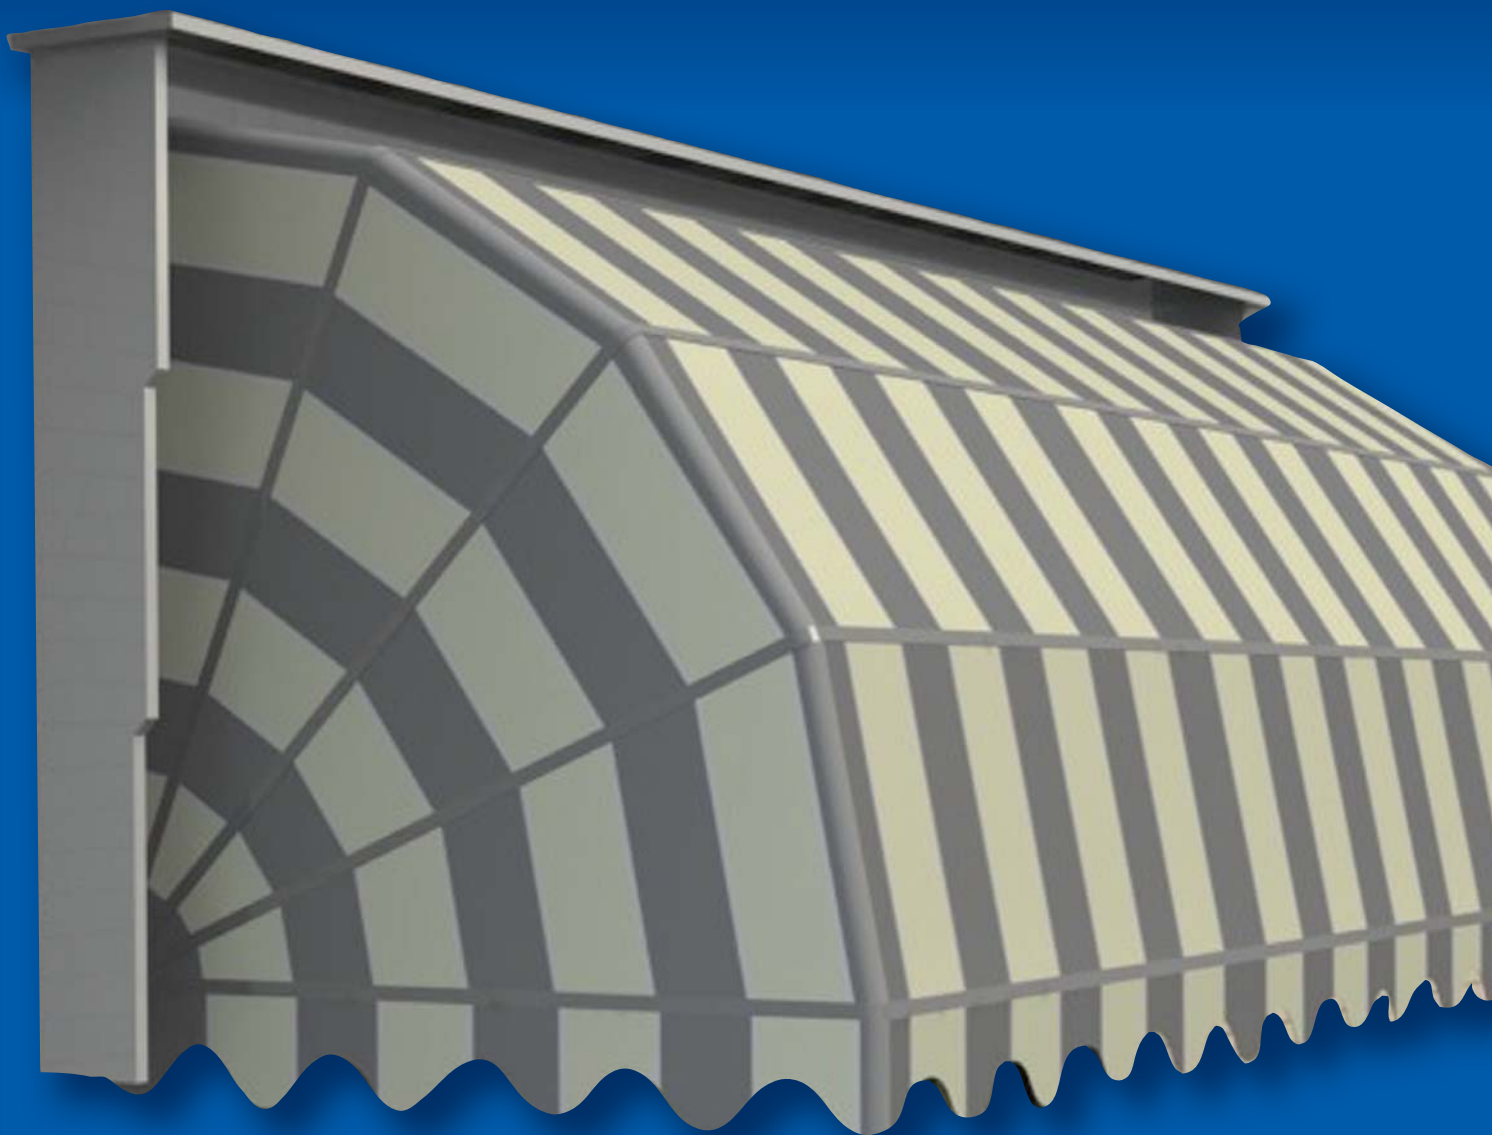

Markies[®]

Rainbow Collection

www.rainbowsol.nl

De **markies** uit de **RainbowCollection** is een zonweringsproduct van Nederlandse makelij. Een uitstekende verhouding tussen betaalbaarheid en prestatie in een functioneel en esthetisch verantwoord kwaliteitsproduct.

Uw fabrikant van zonwering

Modellen

Markiezen kunnen geleverd worden in de standaard uitvoering, waarbij in de werkhogte gelijk is aan de uitval of in de Pet-model uitvoering, waarbij de werkhogte kleiner is dan de uitval. Hierin zijn diverse werkhogtes en uitvallen mogelijk.

Standaardmodel

Pet-model

Doeken

De doeken zijn van 100% acryl geweven en hebben een gewicht van ca. 310 gram per m². Door de zware finishing is het doek vochtbestendig, rot- en schimmelvrij, vet- en vuilafstotend en bestand tegen weersinvloeden. U kunt een keuze maken uit talloze uni- en streepdessins.

Constructie

Een houten of aluminium frame is opgebouwd uit een aantal latten die door middel van scharnieren met elkaar verbonden zijn. Het aantal latten is afhankelijk van de uitval. Het markiesframe is voorzien van zonneschermendoek. Desgewenst kan de markies worden uitgevoerd met een dekplank en of zijschotten.