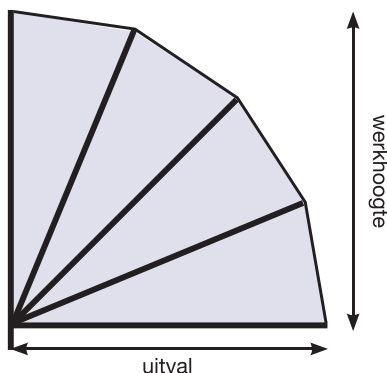

Modellen

Markiezen kunnen geleverd worden in de standaard uitvoering, waarbij in de werkhogte gelijk is aan de uitval of in de Pet-model uitvoering, waarbij de werkhogte kleiner is dan de uitval. Hierin zijn diverse werkhogtes en uitvallen mogelijk.

Standaardmodel