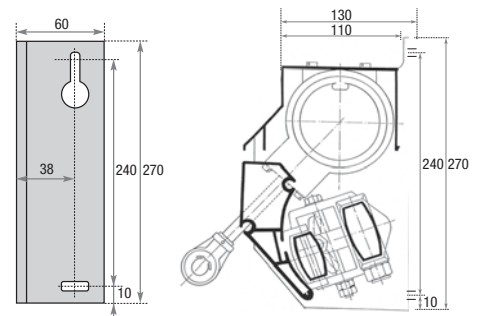

Constructie

De knikarmen zijn bevestigd aan zware massieve zijsteunen, die tevens dienen als montagesteunen. Desgewenst zijn lange zijsteunen en plafondsteunen los te bestellen.

Bediening

In de standaard uitvoering wordt de rhodos bediend aan de rechterkant met een soepel draaiend oogwindwerk met afneembare slingerstang.

Standaardbreedten

300, 350, 400, 450, 500, 550 cm

Materiaal

Geanodiseerd aluminium
Roomwit RAL 9001 (optie)

Uitval

250 cm

Bediening

oogwindwerk rechts