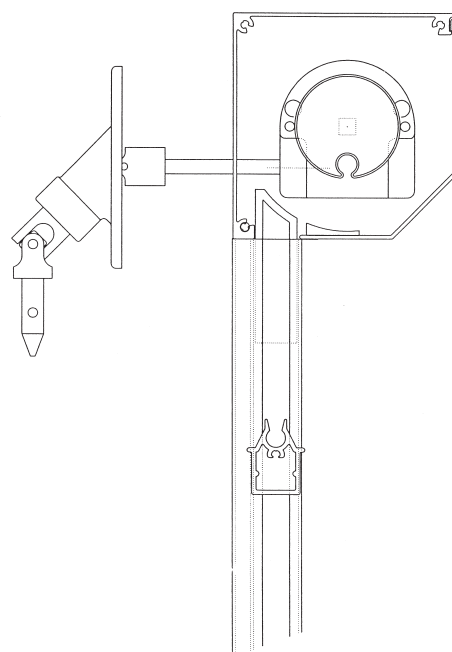

Maatwerk

Elke screen wordt volgens specifieke afmetingen, kleur, bediening en uitvoering voor u gemaakt. Een beter voorbeeld van maatwerk bestaat er niet.

Uw dealer: