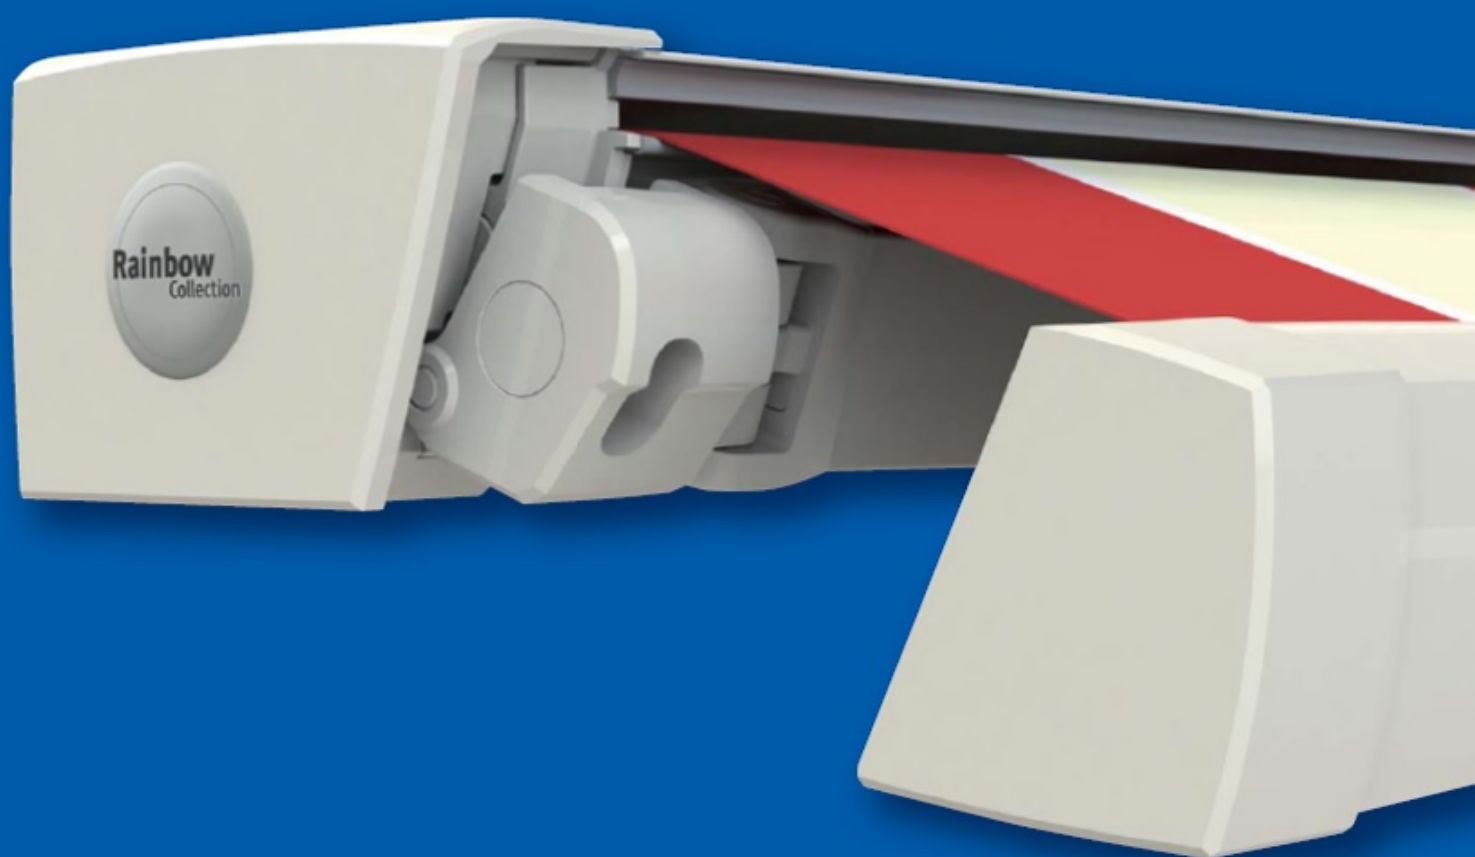

Cassette Tiara®

Rainbow
Collection
www.rainbowsol.nl

De **Tiara** uit de **RainbowCollection** is een zonweringsproduct van Nederlandse makelij. Het uitgekende strakke en tijdloze design van de Tiara maakt dat dit cassette-knikarmscherm zijn gelijke in de branche niet kent. De geïntegreerde LED-verlichting maakt dit scherm tot een sieraad aan de gevel.

Constructie

De zijkappen worden door middel van massieve montageplaten op de muur geplaatst. Er zijn smalle "onzichtbare" - en wat bredere muurmontageplaten. Daarnaast kan men ook de universele verlengde kapsteunen gebruiken in bepaalde specifieke situaties. Voor montage aan het plafond zijn er aparte montageplaten beschikbaar. De armverbindingen zijn dusdanig geconstrueerd dat de armen in een hoek van 45° afgesteld kunnen worden. De kast en voorlijst sluiten naadloos op elkaar aan zodat doek, armen en motor optimaal tegen weersinvloeden beschermd zijn.

De Tiara wordt standaard geleverd in geheel roomwit gemoffelde uitvoering (RAL 9001).

LED-verlichting

Optioneel is de Tiara uit te voeren met LED-verlichting die strak weggewerkt is in het scherm. Het is LED-verlichting met warm licht dat ook nog een betere look krijgt doordat het achter een opalen beschermkap zit. Ook als het scherm niet geopend is geeft de LED-verlich-