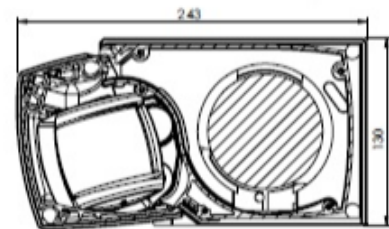

ting een sierlijke uitstraling aan het scherm. Lange levensduur en een laag energieverbruik verzekerd. Te bedienen met een wandschakelaar of, in combinatie met een Somfy RTS-motor, met een afstandsbediening.